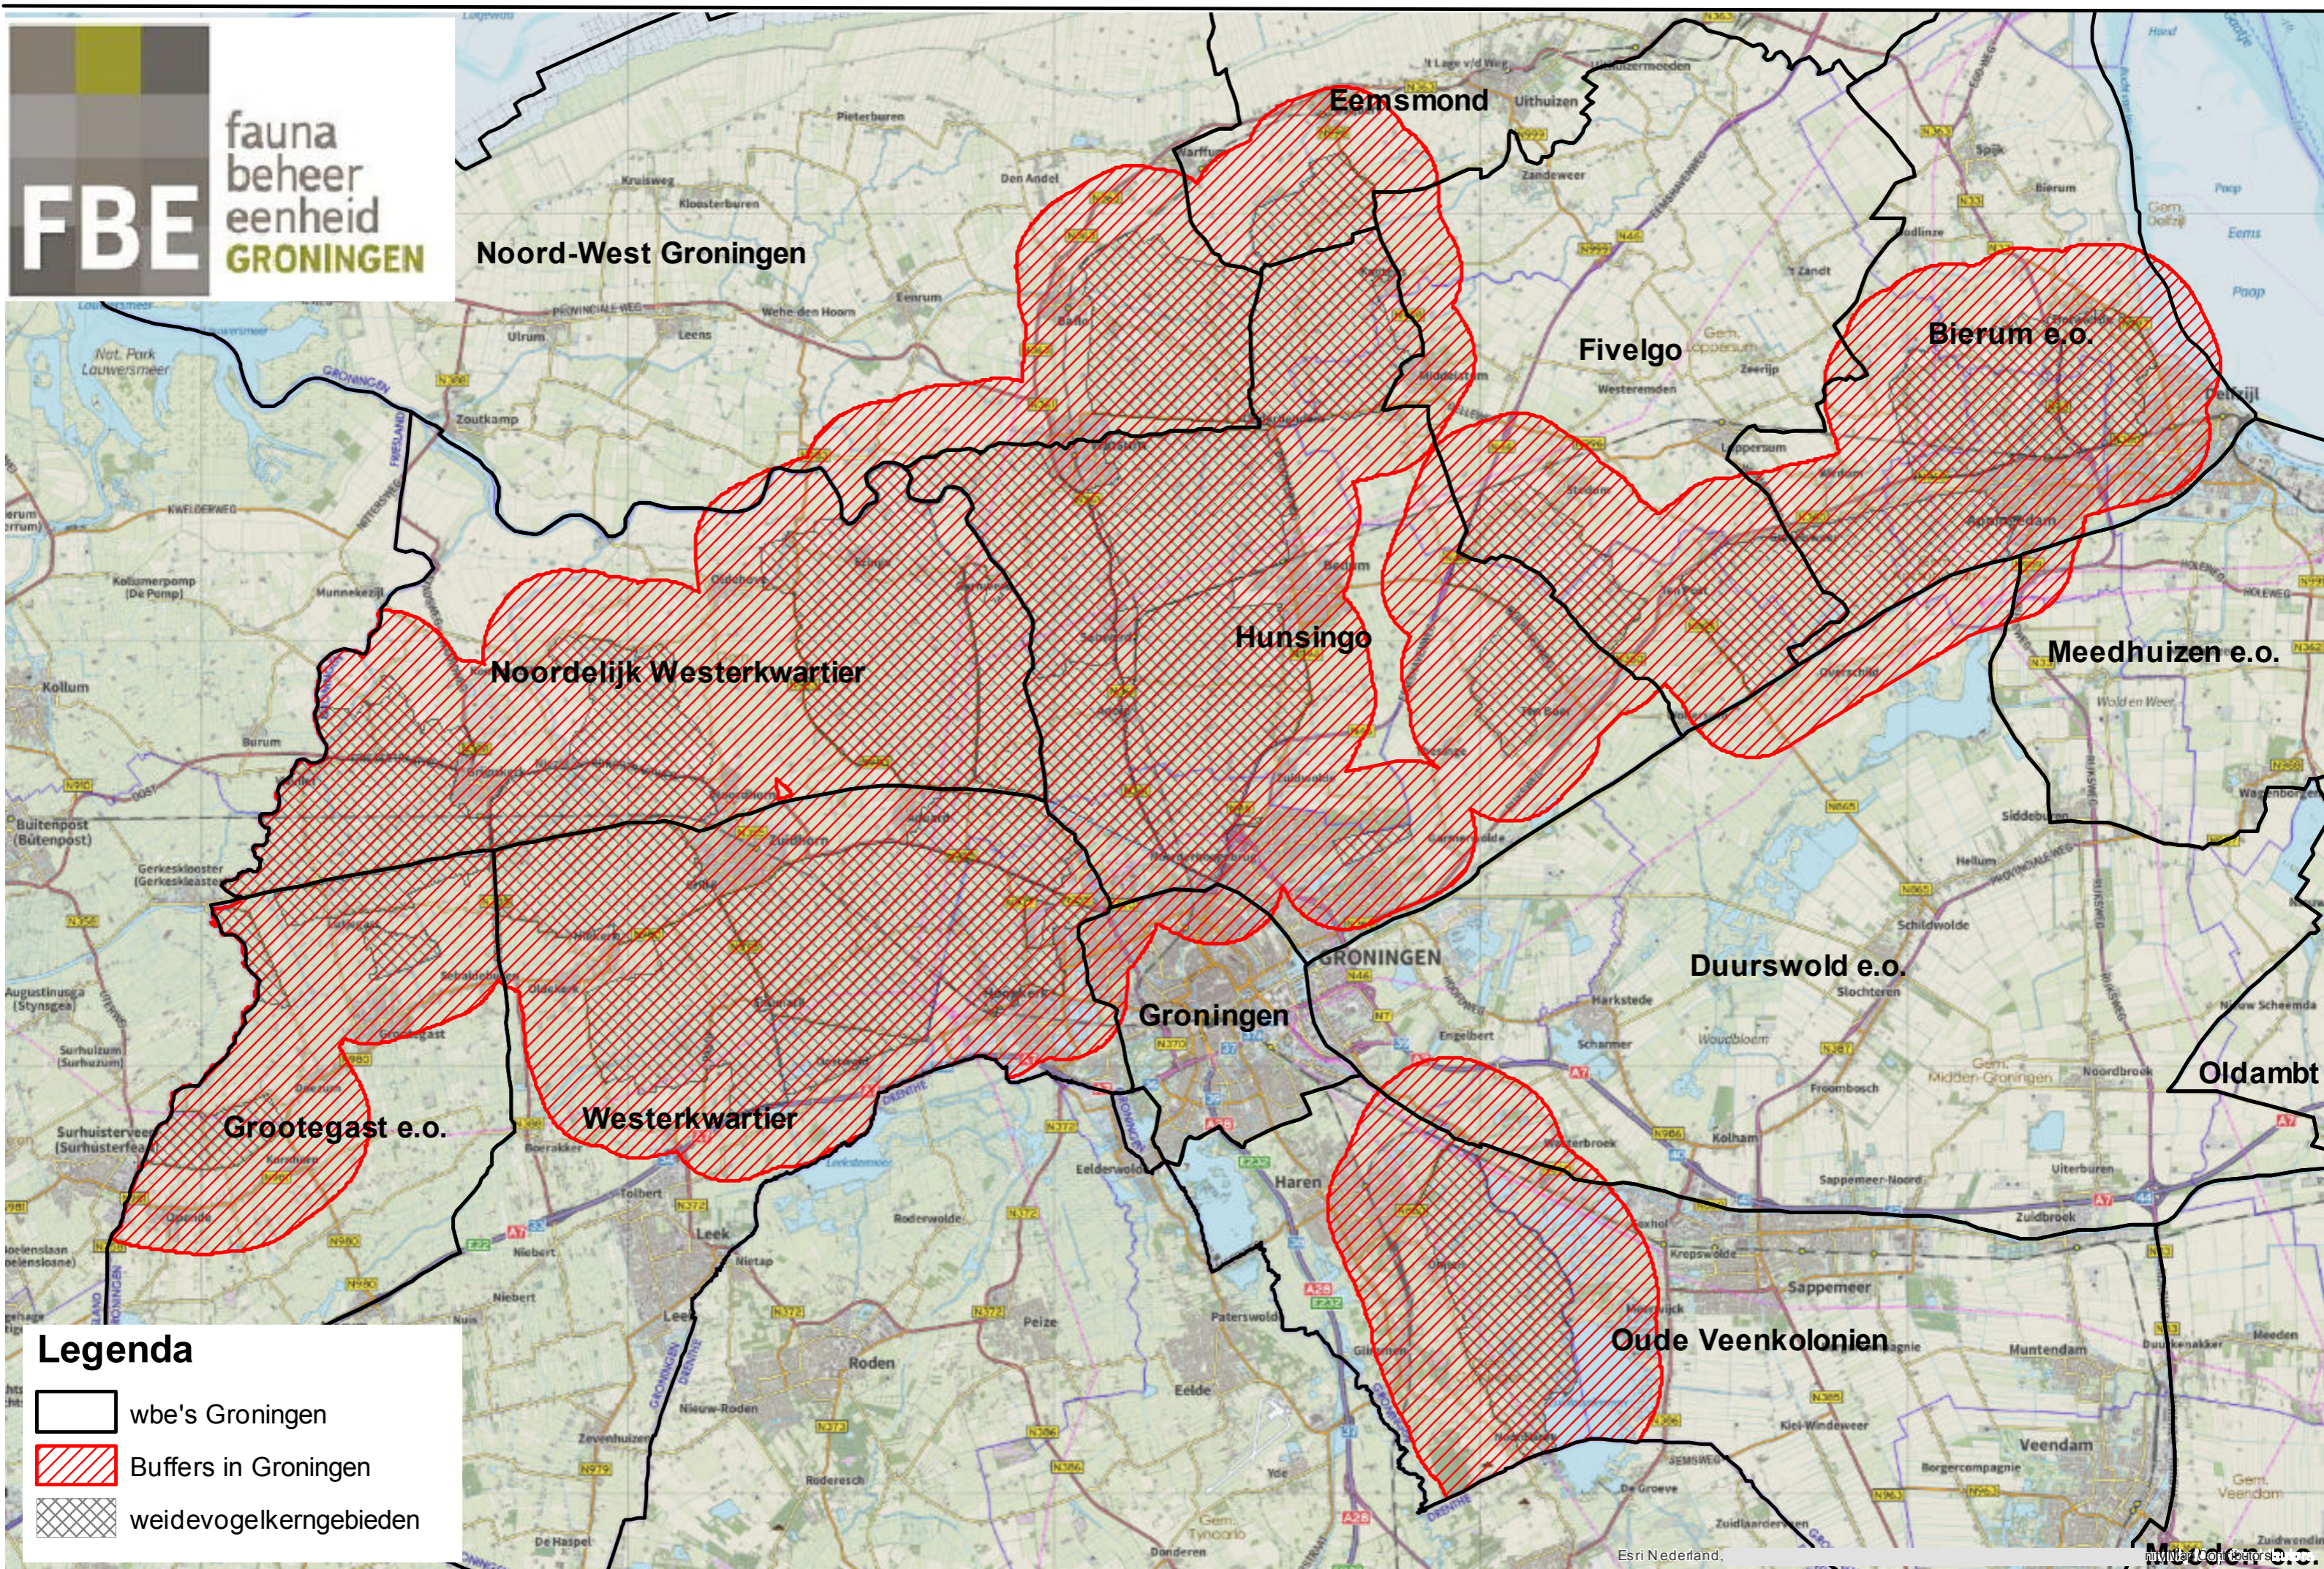

Ontheffing predatiebeheer 2020 - 2024 binnen buffers om weidevogelkerngebieden

Legenda

- wbe's Groningen
- Buffers in Groningen
- weidevogelkerngebieden